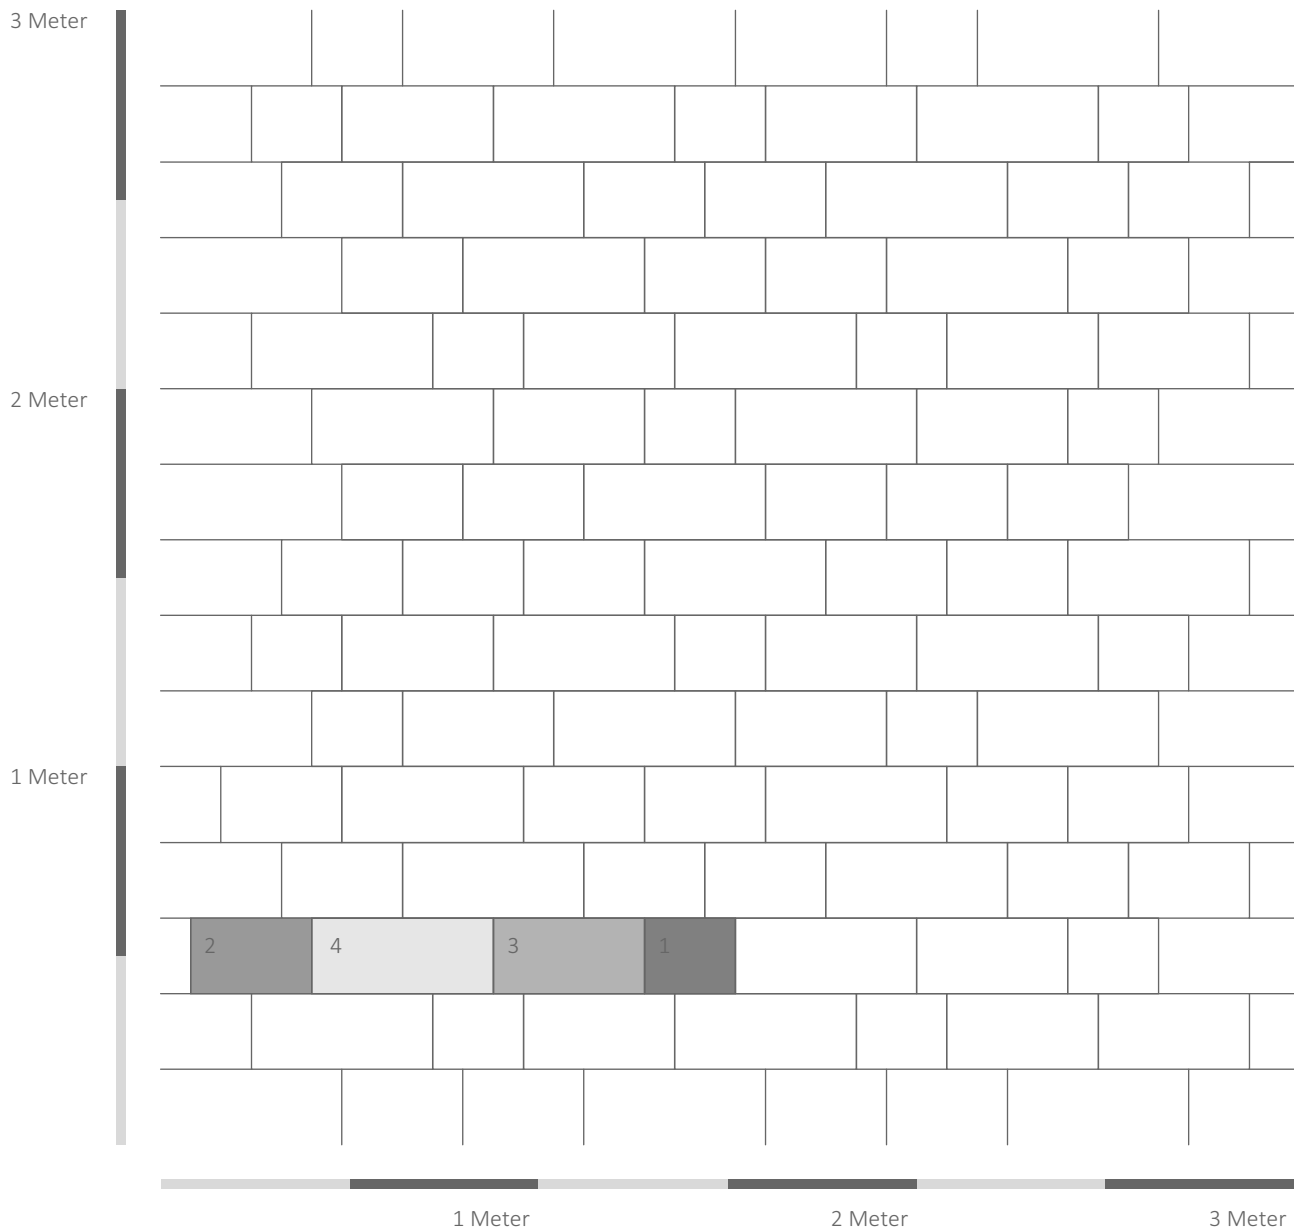

VERLEGEVARIATION

V526

Tavolo-Mix Exakt lang
Wilder Reihenverband mit 4 Steinformaten

Nr.	Formate	Anz./Lage
1	24*20	2 Stück
2	32*20	4 Stück
3	40*20	2 Stück
4	48*20	4 Stück

Summe:		0,896 m ²
---------------	--	----------------------

Verlegehinweise "Wilder Reihenverband" beachten !

Verlegung ohne System - Es ist KEIN Muster oder Wiederholung erwünscht !!!