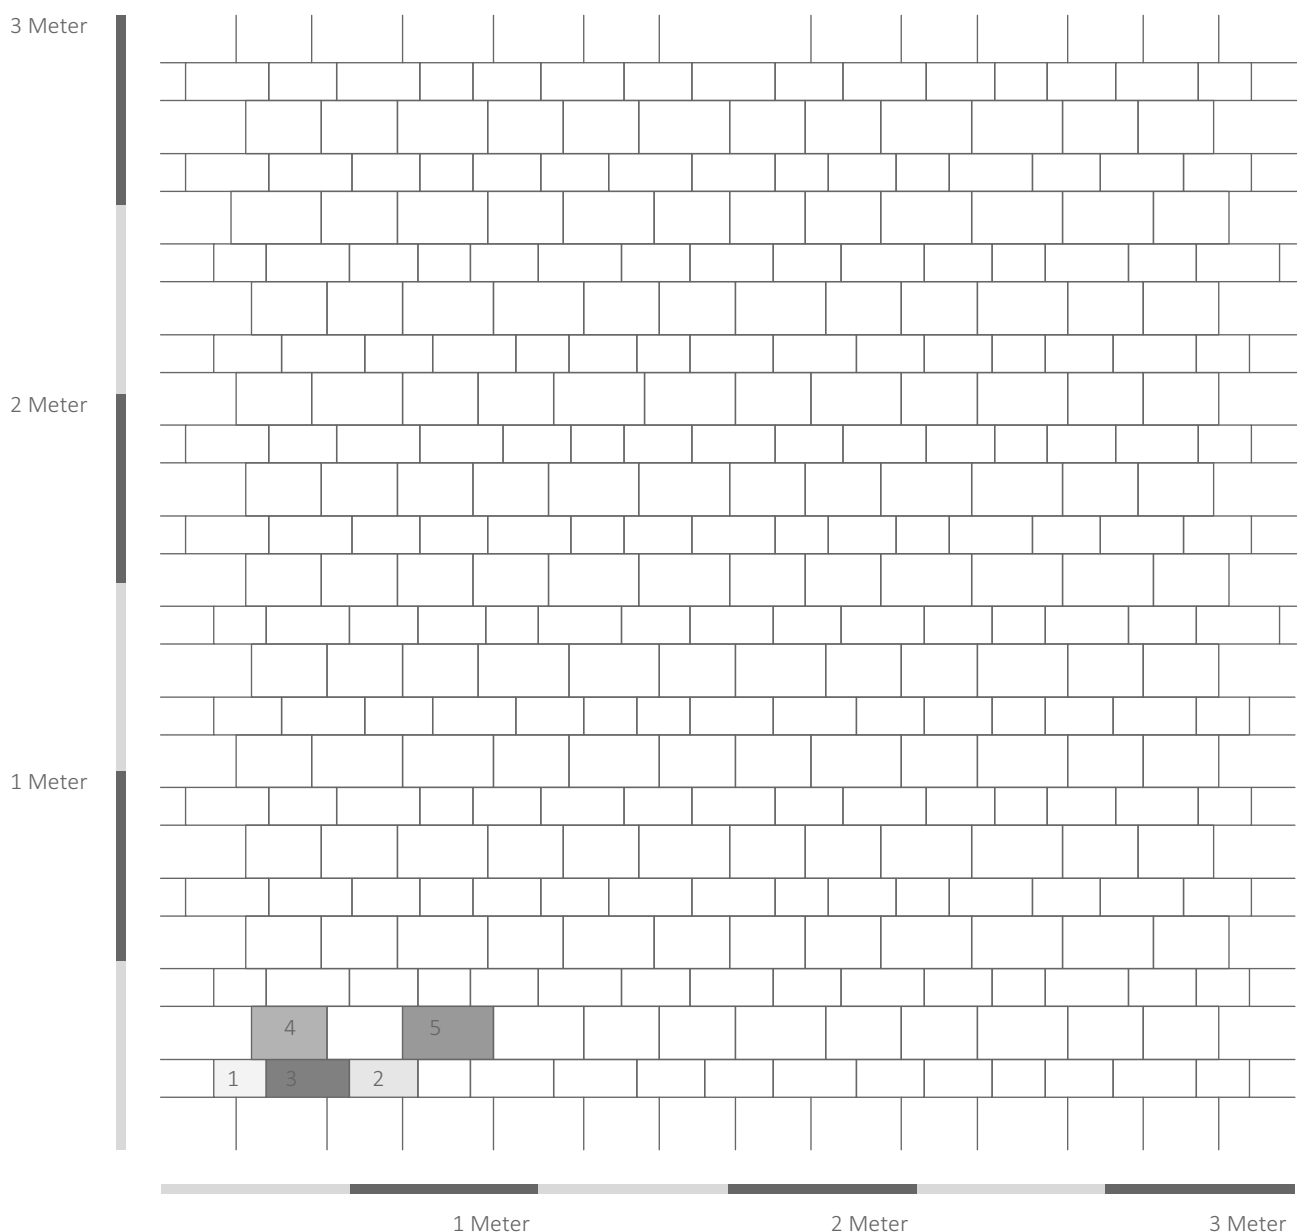

VERLEGEVARIATION

V525

Tavolo Mix Klein 2.0
Wilder Reihenverband mit 5 Steinformaten

Nr.	Formate	Anz./Lage
1	14*10	6 Stück
2	18*10	6 Stück
3	22*10	6 Stück
4	20*14	9 Stück
5	24*14	6 Stück
Summe:		0,78 m²

Verlegehinweise "Wilder Reihenverband" beachten !

Verlegung ohne System - Es ist KEIN Muster oder Wiederholung erwünscht !!!