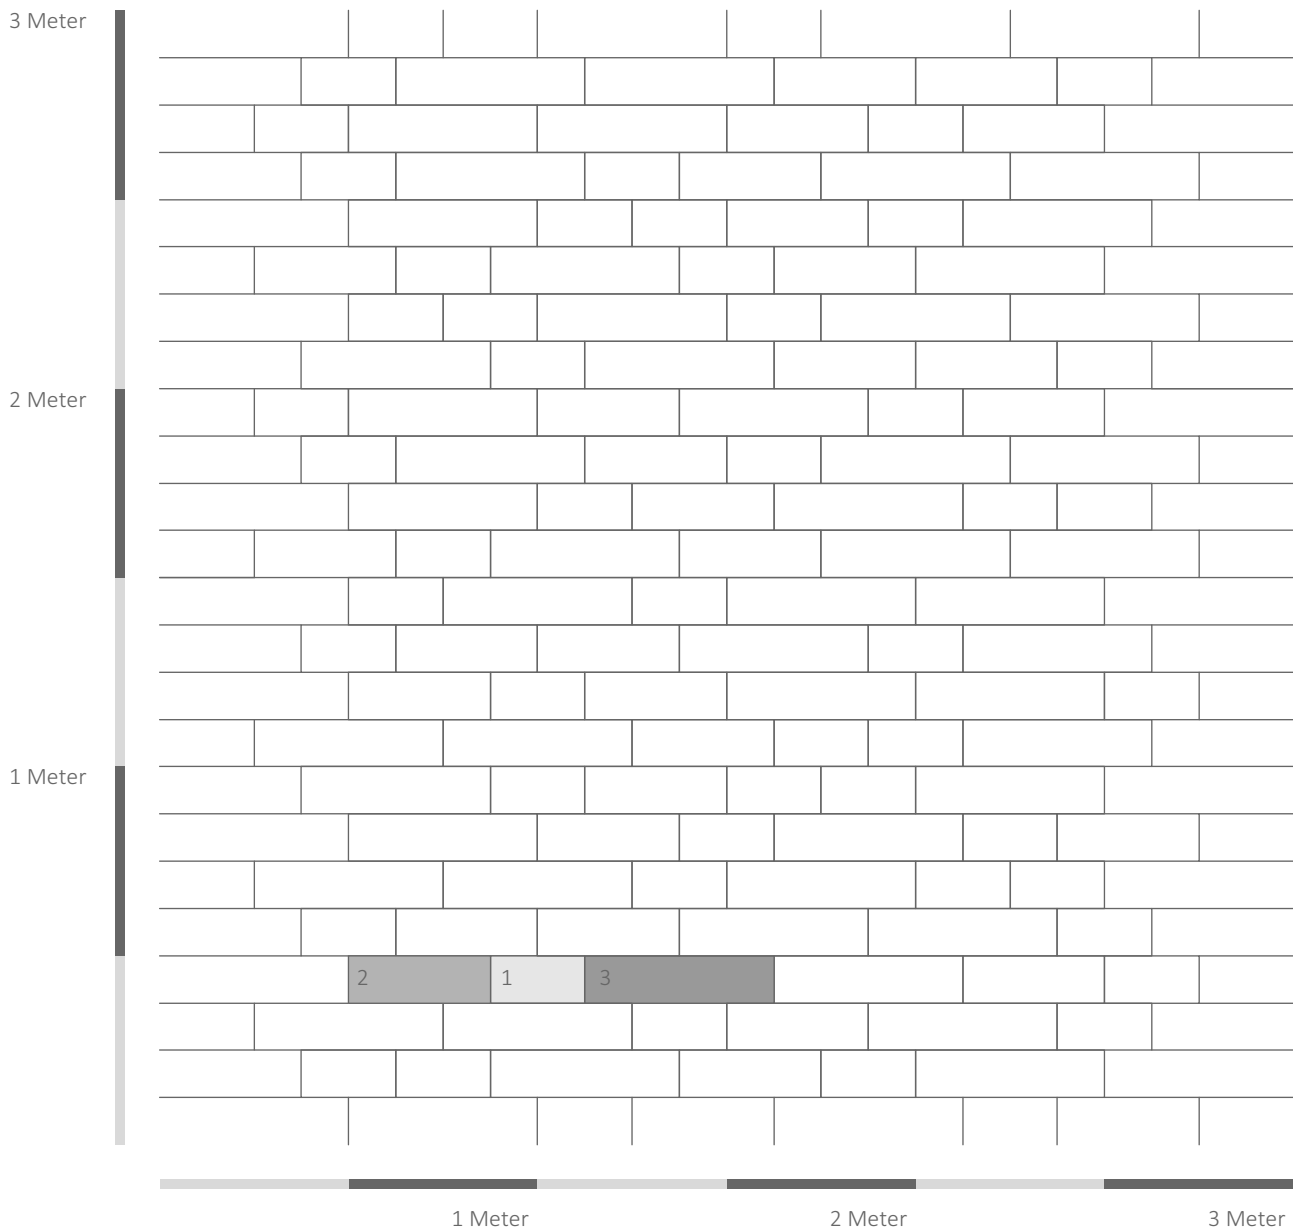

# VERLEGEVARIATION

V231

Campovario - Form L  
Wilder Reihenverband mit 3 Steinformaten

Nr.	Formate	Anz./Lage
1	25,0*12,5	6 Stück
2	37,5*12,5	4 Stück
3	50,0*12,5	6 Stück

Summe: 0,75 m<sup>2</sup>

**Verlegehinweise "Wilder Reihenverband" beachten !**

**Verlegung ohne System - Es ist KEIN Muster oder Wiederholung erwünscht !!!**