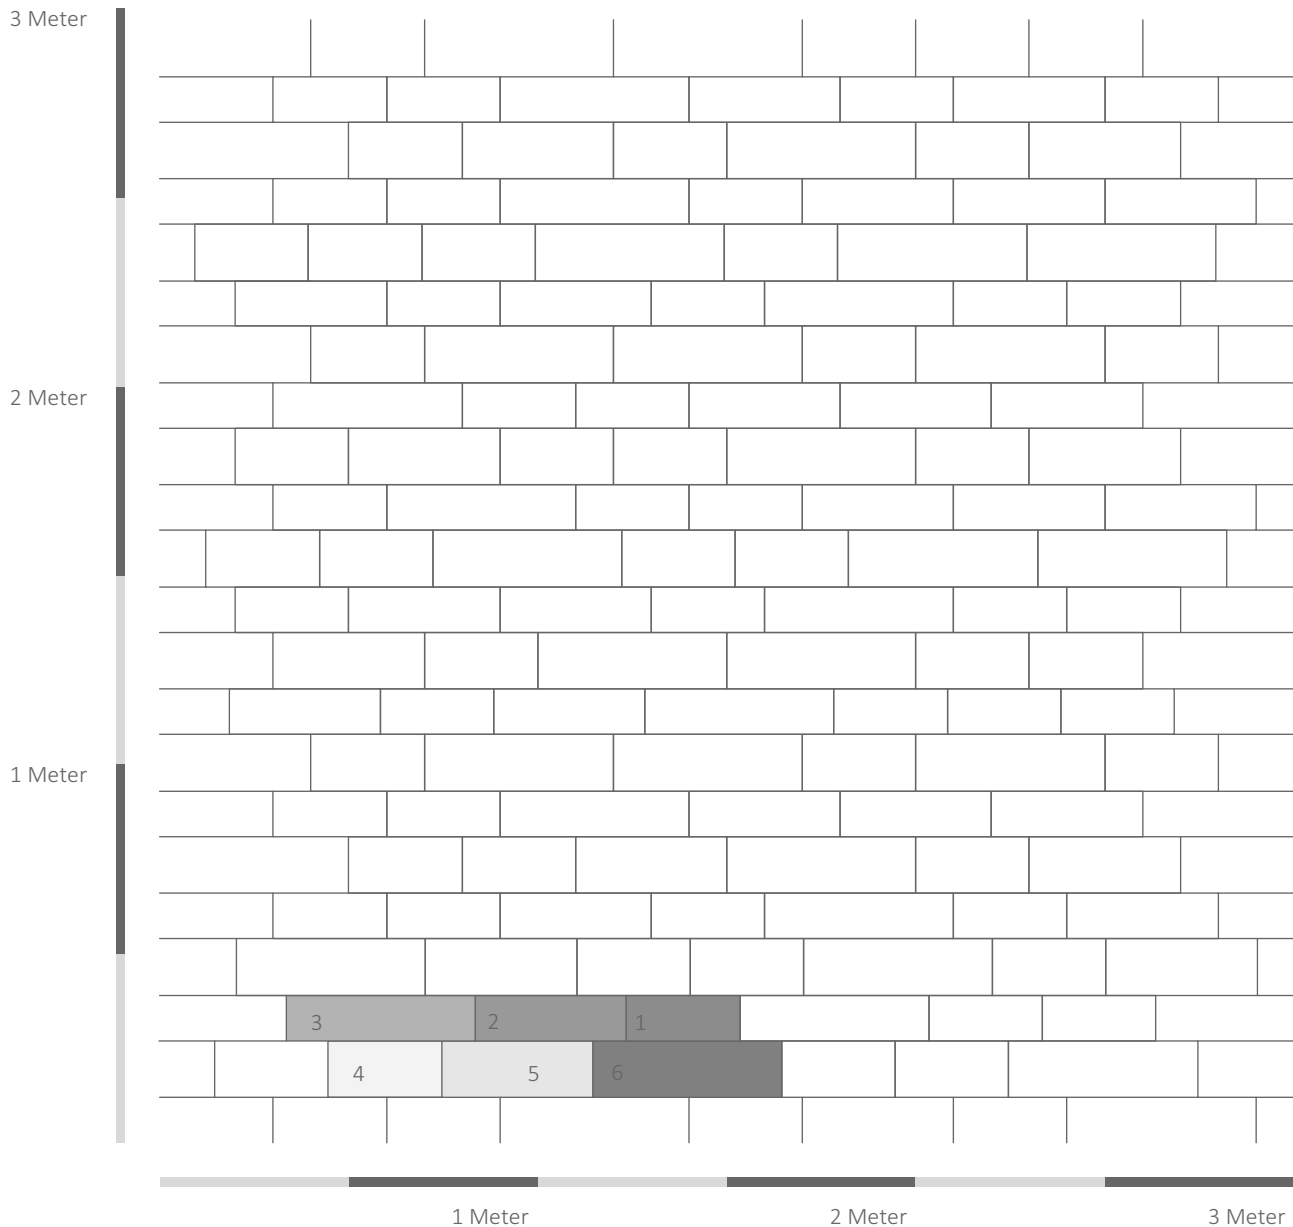

# VERLEGEVARIATION

V165

Sydney MyLine

Wilder Reihenverband mit 6 Steinformaten

Nr.	Formate	Sydney	Sydney MAXX
		Anz./Lage	Anz./Lage
1	30*11,25	3 Stück	2 Stück
2	40*11,25	2 Stück	4 Stück
3	50*11,25	3 Stück	2 Stück
4	30*15	3 Stück	2 Stück
5	40*15	2 Stück	4 Stück
6	50*15	3 Stück	2 Stück
<b>Summe:</b>		<b>0,84 m<sup>2</sup></b>	<b>0,84 m<sup>2</sup></b>

**Verlegehinweise "Wilder Reihenverband" beachten !**

**Verlegung ohne System - Es ist KEIN Muster oder Wiederholung erwünscht !!!**