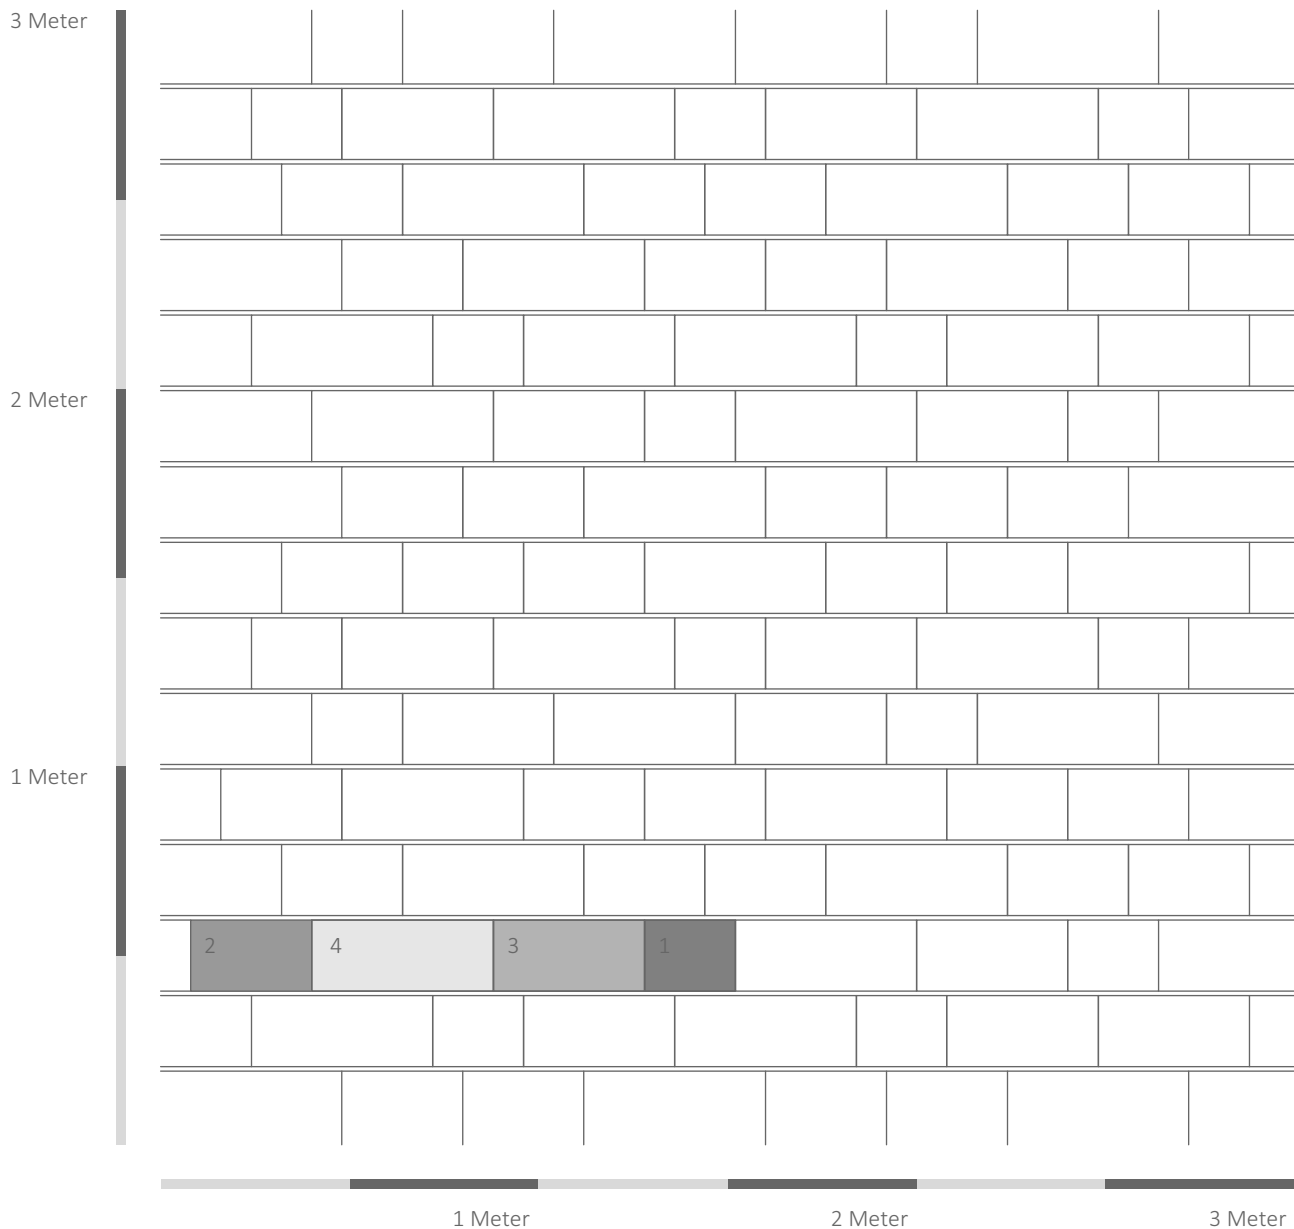

# VERLEGEVARIATION

V527

Tavolo-Mix Exakt Drain lang  
Wilder Reihenverband mit 4 Steinformaten

Nr.	Formate	Anz./Lage
1	24*20	2 Stück
2	32*20	4 Stück
3	40*20	2 Stück
4	48*20	4 Stück

Summe: 0,896 m<sup>2</sup>

**Verlegehinweise "Wilder Reihenverband" beachten !**

**Verlegung ohne System - Es ist KEIN Muster oder Wiederholung erwünscht !!!**