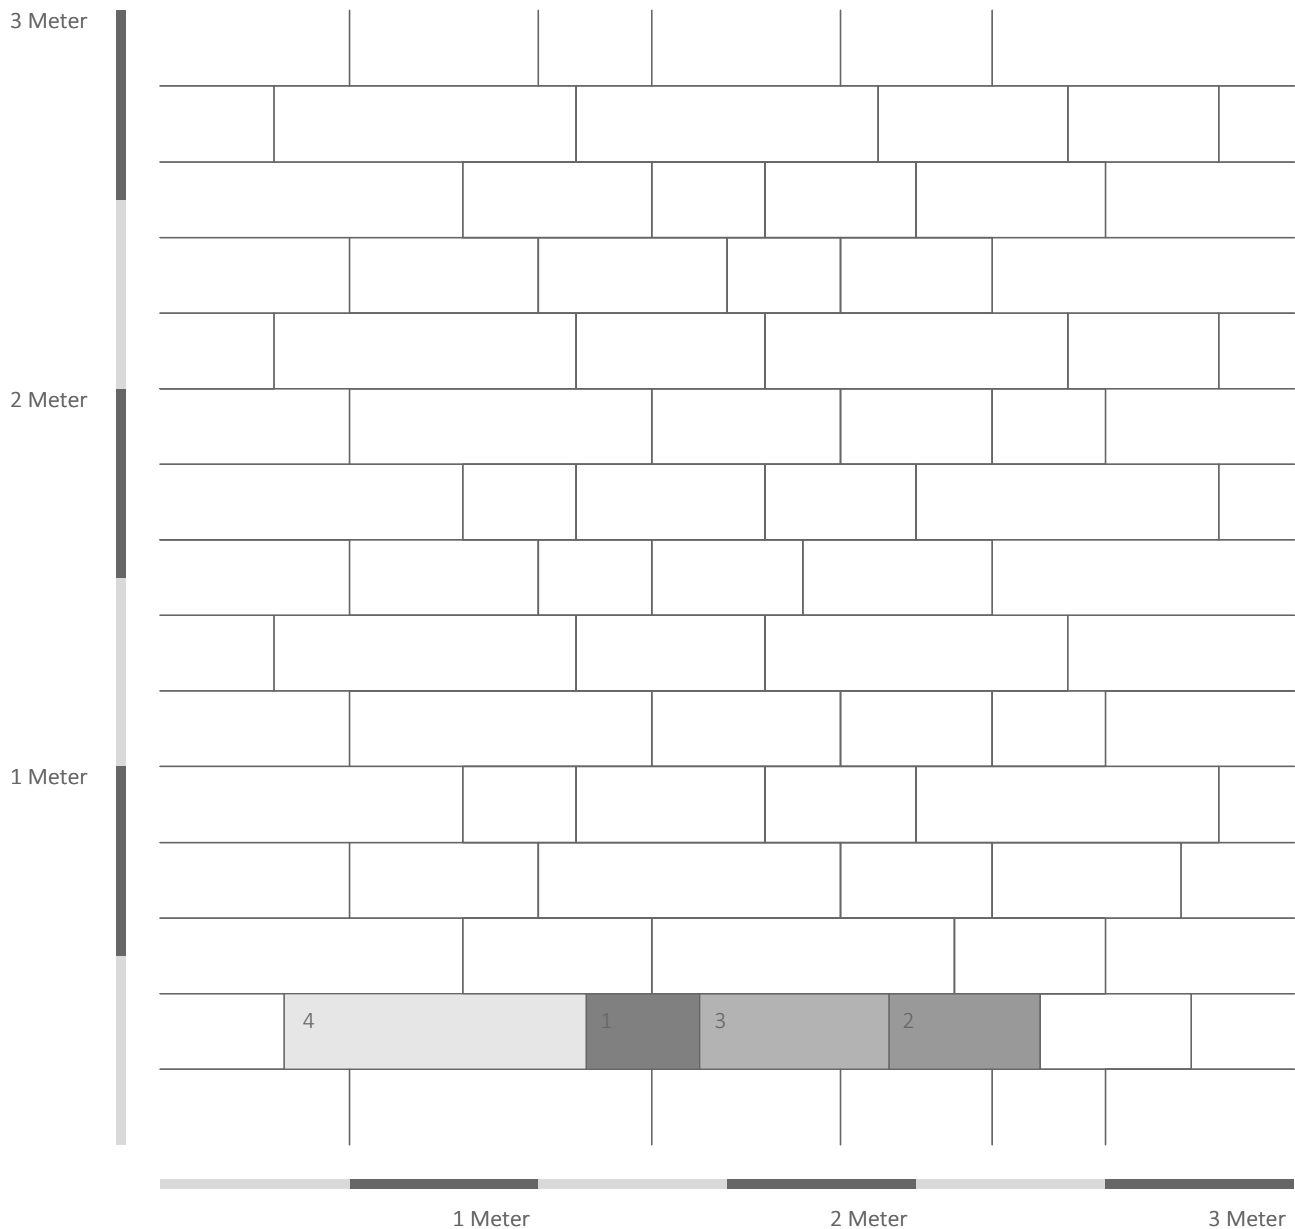

VERLEGEVARIATION

V225

Melbourne MyLine

Wilder Reihenverband mit 4 Steinformaten

Nr.	Formate	Anz./Lage
1	30*20	2 Stück
2	40*20	2 Stück
3	50*20	2 Stück
4	80*20	2 Stück

Summe: 0,80 m²

Verlegehinweise "Wilder Reihenverband" beachten !

Verlegung ohne System - Es ist KEIN Muster oder Wiederholung erwünscht !!!