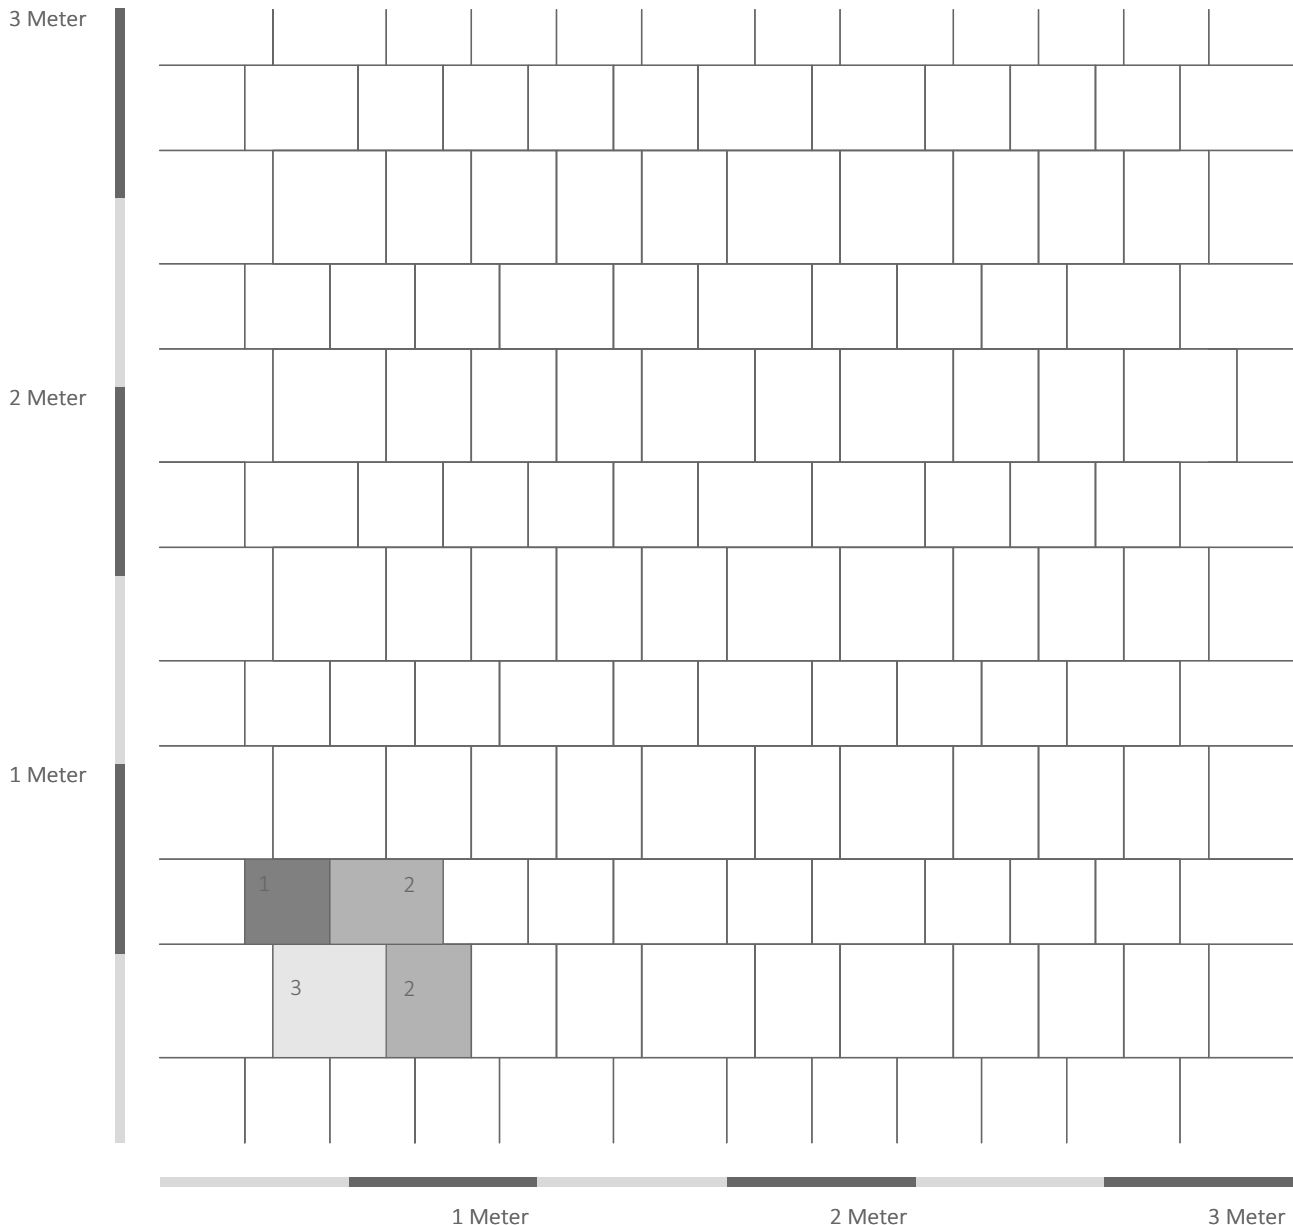

VERLEGEVARIATION

V201

Atlanta MyLine

Wilder Reihenverband mit 3 Steinformaten

| Nr. | Formate | Anz./Lage |
|-----|-----------|-----------|
| 1 | 22,5*22,5 | 4 Stück |
| 2 | 30*22,5 | 6 Stück |
| 3 | 30*30 | 2 Stück |

Summe: 0,78 m²

Steine aus der breiten Reihe müssen durch "drehen" auch in der schmalen Reihe verwendet werden !

Verlegehinweise "Wilder Reihenverband" beachten !

Verlegung ohne System - Es ist KEIN Muster oder Wiederholung erwünscht !!!