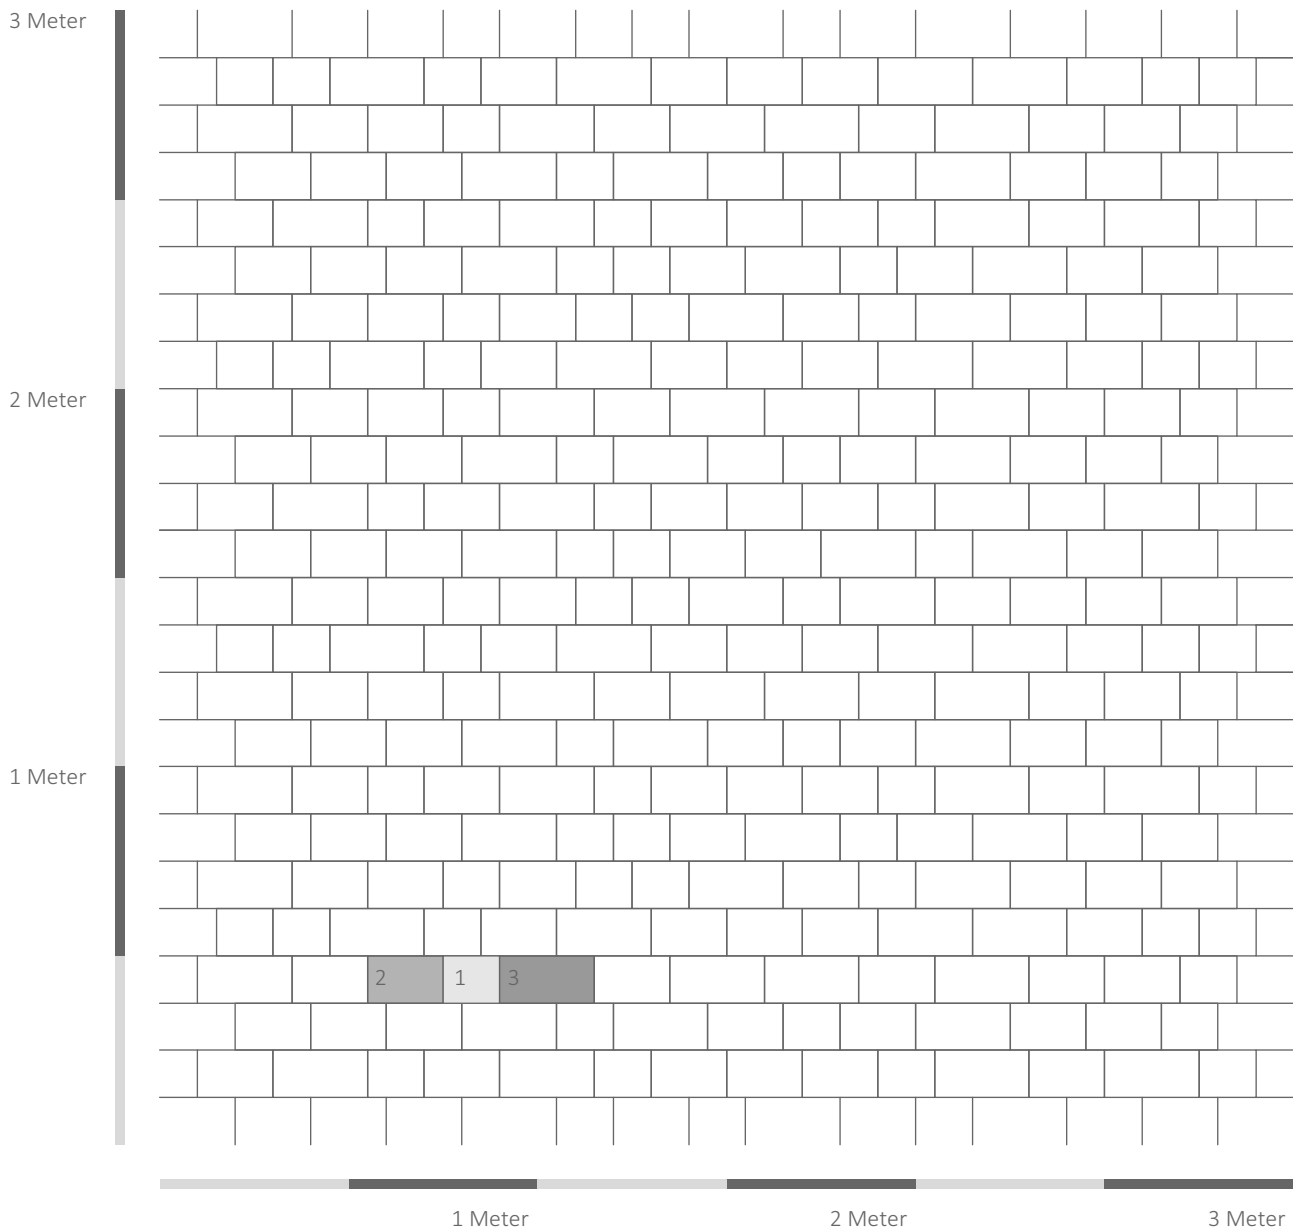

# VERLEGEVARIATION

V232

Campovario - Form K  
Wilder Reihenverband mit 3 Steinformaten

| Nr. | Formate   | Anz./Lage |
|-----|-----------|-----------|
| 1   | 15,0*12,5 | 9 Stück   |
| 2   | 20,0*12,5 | 15 Stück  |
| 3   | 25,0*12,5 | 9 Stück   |

Summe: 0,825 m<sup>2</sup>

**Verlegehinweise "Wilder Reihenverband" beachten !**

**Verlegung ohne System - Es ist KEIN Muster oder Wiederholung erwünscht !!!**