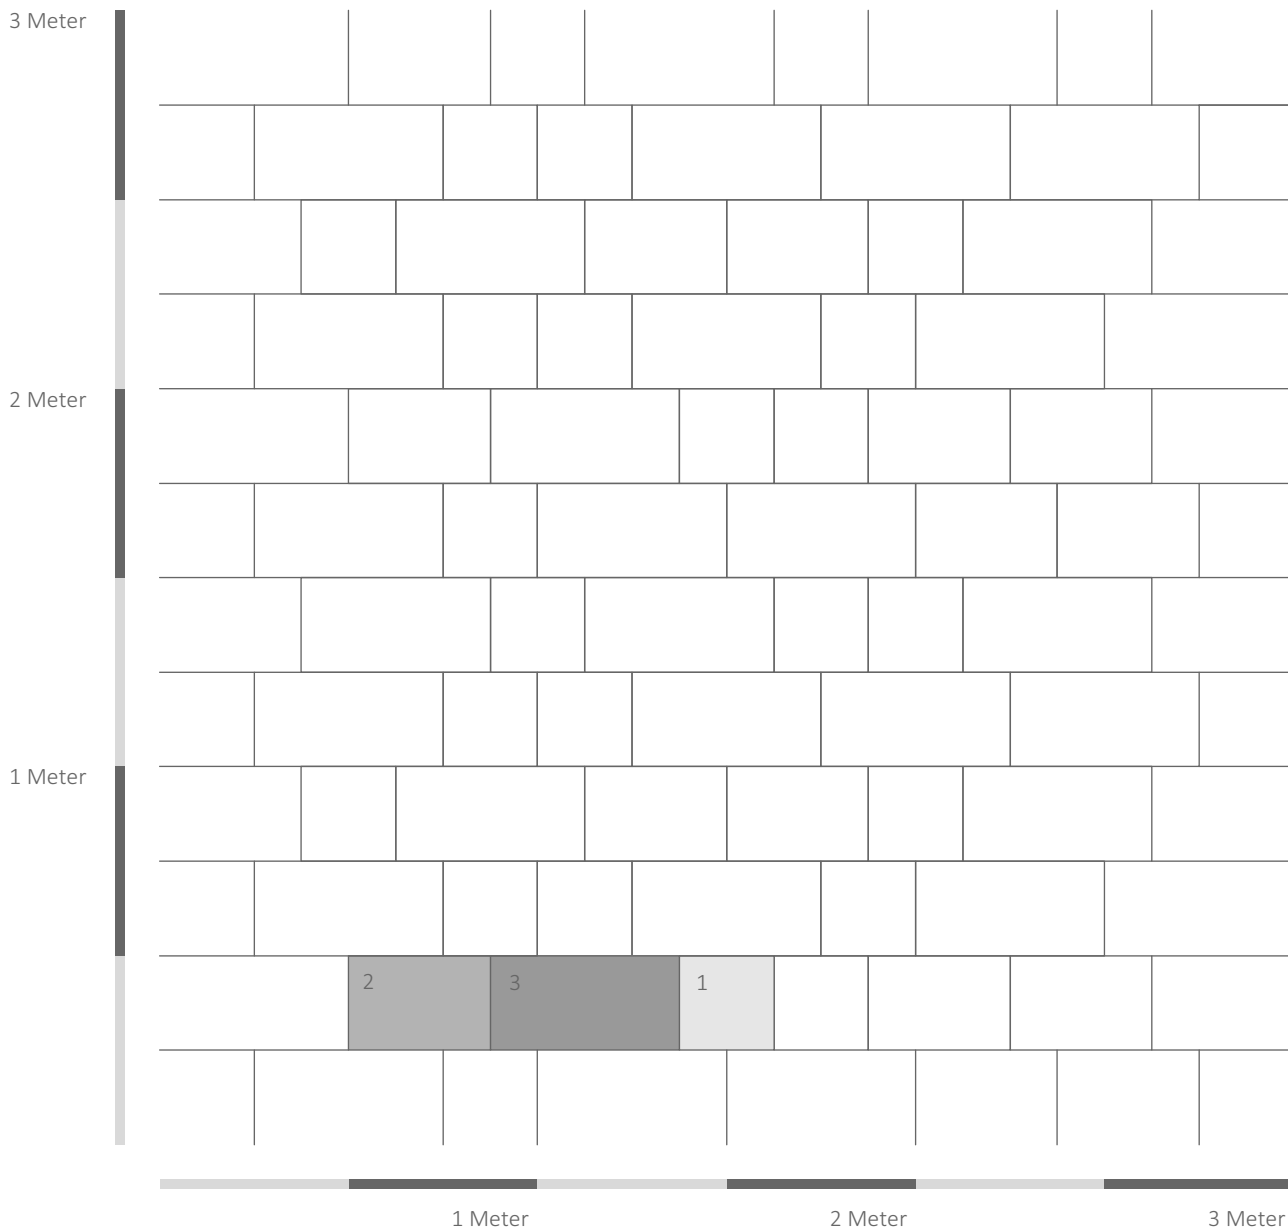

# VERLEGEVARIATION

V230

Campovario - Form G  
Wilder Reihenverband mit 3 Steinformaten

Nr.	Formate	Anz./Lage
1	25,0*25,0	3 Stück
2	37,5*25,0	2 Stück
3	50,0*25,0	3 Stück

Summe: 0,75 m<sup>2</sup>

**Verlegehinweise "Wilder Reihenverband" beachten !**

**Verlegung ohne System - Es ist KEIN Muster oder Wiederholung erwünscht !!!**