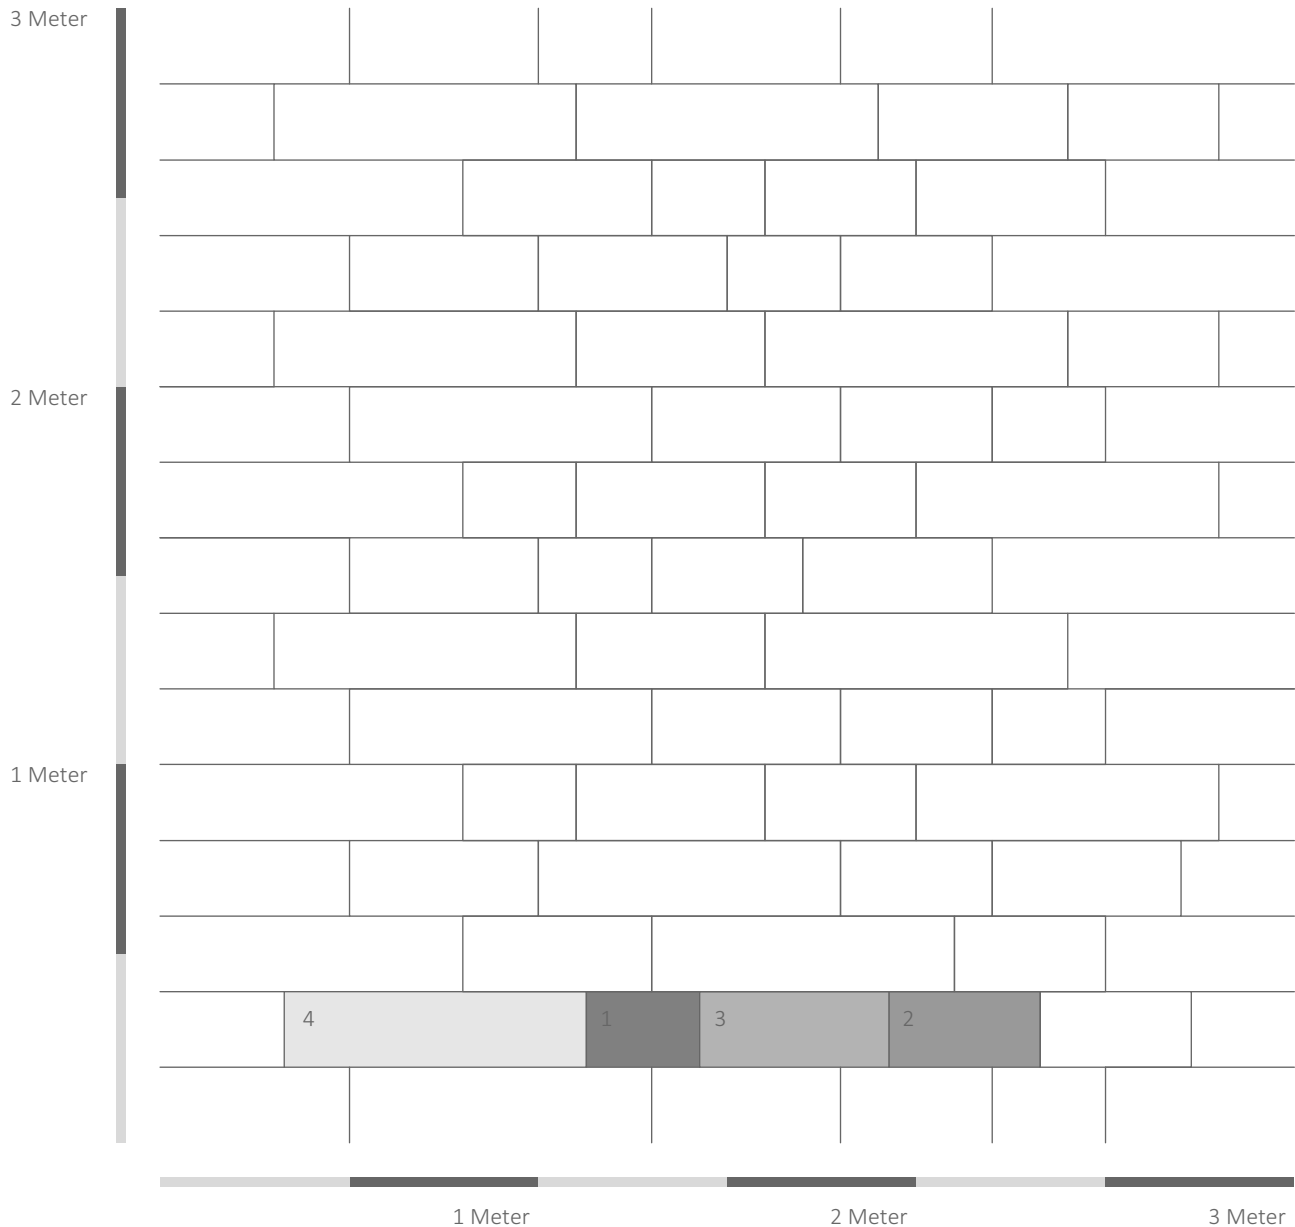

VERLEGEVARIATION

V241

Atlantis - Form M

Wilder Reihenverband mit 4 Steinformaten

Nr.	Formate	Anz./Lage
1	30*20	2 Stück
2	40*20	2 Stück
3	50*20	2 Stück
4	80*20	2 Stück

Summe: 0,80 m²

Verlegehinweise "Wilder Reihenverband" beachten !

Verlegung ohne System - Es ist KEIN Muster oder Wiederholung erwünscht !!!