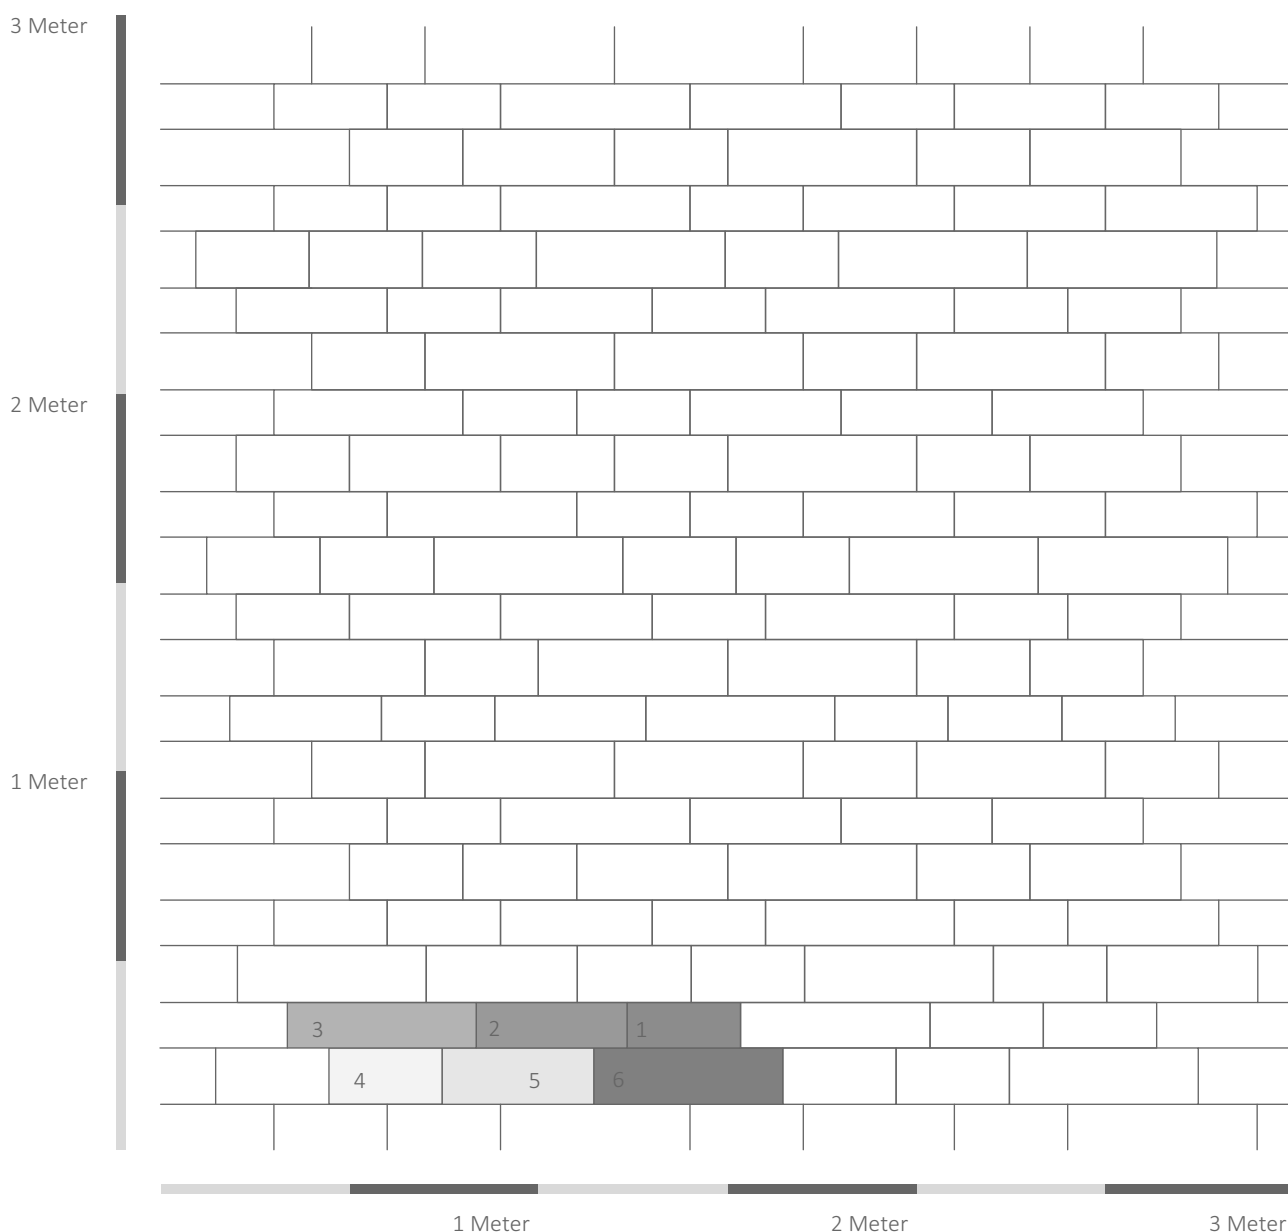

VERLEGEVARIATION

V240

Atlantis - Form S

Wilder Reihenverband mit 6 Steinformaten

Nr.	Formate	Anz./Lage
1	30*11,25	3 Stück
2	40*11,25	2 Stück
3	50*11,25	3 Stück
4	30*15	3 Stück
5	40*15	2 Stück
6	50*15	3 Stück
Summe:		0,84 m²

Verlegehinweise "Wilder Reihenverband" beachten !

Verlegung ohne System - Es ist KEIN Muster oder Wiederholung erwünscht !!!